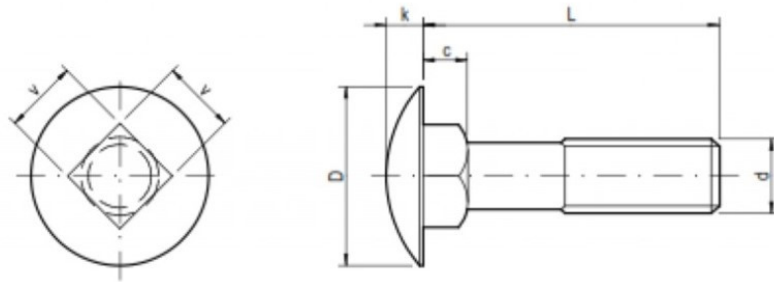

DIN 603 (8.8, 10.9)

ČSN ISO 8677 (8.8, 10.9) vratové šrouby se čtyřhranem

Specifikace

d	c	k	D	v
M 6	4,00	3,50	16,00	6,00
M 8	5,00	4,50	20,00	8,00
M 10	6,00	5,00	24,00	10,00
M 12	8,00	6,50	30,00	12,00

Balení

Balení v krabici / ks		krabice/ks
6 x 12	DIN 603 (8.8, 10.9)	600
6 x 16	DIN 603 (8.8, 10.9)	600
6 x 20	DIN 603 (8.8, 10.9)	500
6 x 25	DIN 603 (8.8, 10.9)	400
6 x 30	DIN 603 (8.8, 10.9)	300
6 x 35	DIN 603 (8.8, 10.9)	300
6 x 40	DIN 603 (8.8, 10.9)	250
6 x 45	DIN 603 (8.8, 10.9)	200
6 x 50	DIN 603 (8.8, 10.9)	200
6 x 55	DIN 603 (8.8, 10.9)	300
6 x 60	DIN 603 (8.8, 10.9)	300
6 x 65	DIN 603 (8.8, 10.9)	300
6 x 70	DIN 603 (8.8, 10.9)	250
6 x 75	DIN 603 (8.8, 10.9)	200
6 x 80	DIN 603 (8.8, 10.9)	200
6 x 85	DIN 603 (8.8, 10.9)	150
8 x 15	DIN 603 (8.8, 10.9)	300
8 x 16	DIN 603 (8.8, 10.9)	300
8 x 20	DIN 603 (8.8, 10.9)	250
8 x 25	DIN 603 (8.8, 10.9)	250
8 x 30	DIN 603 (8.8, 10.9)	200
8 x 35	DIN 603 (8.8, 10.9)	150
8 x 40	DIN 603 (8.8, 10.9)	150
8 x 45	DIN 603 (8.8, 10.9)	250
8 x 50	DIN 603 (8.8, 10.9)	250
8 x 55	DIN 603 (8.8, 10.9)	200
8 x 60	DIN 603 (8.8, 10.9)	200
8 x 65	DIN 603 (8.8, 10.9)	200
8 x 70	DIN 603 (8.8, 10.9)	150
8 x 75	DIN 603 (8.8, 10.9)	150
8 x 80	DIN 603 (8.8, 10.9)	150
8 x 85	DIN 603 (8.8, 10.9)	100