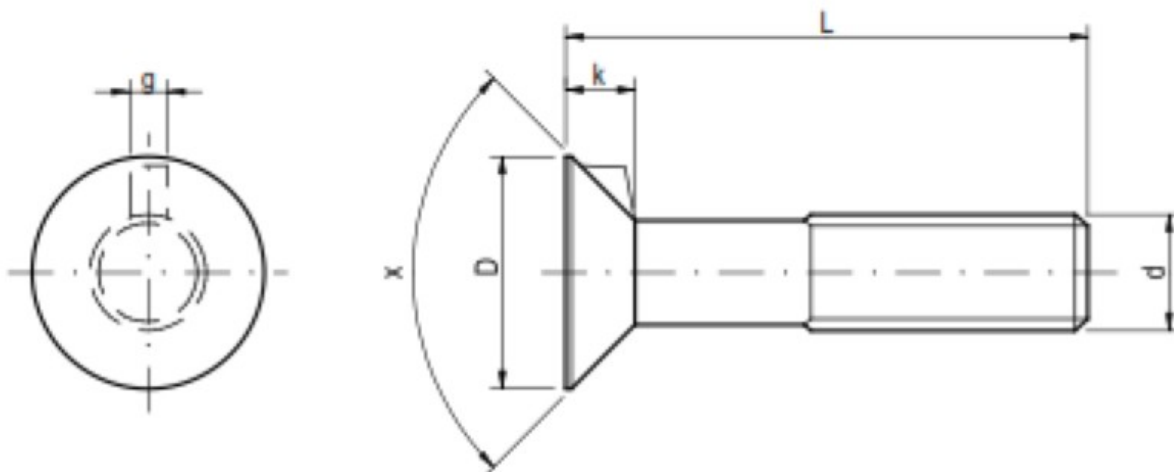

DIN 604 (4.8, 8.8)

ČSN 02 1324 (4.8, 8.8) šrouby zápusťné s nosem

Specifikace

d	k	D	x	g
M 6	4,00	12,00	90°	2,50
M 8	5,00	16,00	90°	3,00
M 10	6,00	20,00	90°	3,20
M 12	7,00	24,00	90°	3,60

Balení

Balení v krabici / ks		krabice/ks
6 x 20	DIN 604 (4.8, 8.8)	500
6 x 25	DIN 604 (4.8, 8.8)	400
6 x 30	DIN 604 (4.8, 8.8)	300
6 x 35	DIN 604 (4.8, 8.8)	300
6 x 40	DIN 604 (4.8, 8.8)	250
6 x 45	DIN 604 (4.8, 8.8)	200
6 x 50	DIN 604 (4.8, 8.8)	200
6 x 55	DIN 604 (4.8, 8.8)	300
6 x 60	DIN 604 (4.8, 8.8)	300
6 x 65	DIN 604 (4.8, 8.8)	300

6 x 70	DIN 604 (4.8, 8.8)	250
6 x 75	DIN 604 (4.8, 8.8)	200
6 x 80	DIN 604 (4.8, 8.8)	200
8 x 20	DIN 604 (4.8, 8.8)	250
8 x 25	DIN 604 (4.8, 8.8)	250
8 x 30	DIN 604 (4.8, 8.8)	200
8 x 35	DIN 604 (4.8, 8.8)	150
8 x 40	DIN 604 (4.8, 8.8)	150
8 x 45	DIN 604 (4.8, 8.8)	250
8 x 50	DIN 604 (4.8, 8.8)	250
8 x 55	DIN 604 (4.8, 8.8)	200
8 x 60	DIN 604 (4.8, 8.8)	200
8 x 65	DIN 604 (4.8, 8.8)	200
8 x 70	DIN 604 (4.8, 8.8)	150
8 x 75	DIN 604 (4.8, 8.8)	150
8 x 80	DIN 604 (4.8, 8.8)	150
8 x 90	DIN 604 (4.8, 8.8)	100
8 x 100	DIN 604 (4.8, 8.8)	100
10 x 20	DIN 604 (4.8, 8.8)	150
10 x 25	DIN 604 (4.8, 8.8)	150
10 x 30	DIN 604 (4.8, 8.8)	100
10 x 35	DIN 604 (4.8, 8.8)	200
10 x 40	DIN 604 (4.8, 8.8)	200
10 x 45	DIN 604 (4.8, 8.8)	150
10 x 50	DIN 604 (4.8, 8.8)	150
10 x 55	DIN 604 (4.8, 8.8)	150
10 x 60	DIN 604 (4.8, 8.8)	100
10 x 65	DIN 604 (4.8, 8.8)	100
10 x 70	DIN 604 (4.8, 8.8)	100
10 x 75	DIN 604 (4.8, 8.8)	100
10 x 80	DIN 604 (4.8, 8.8)	100
10 x 90	DIN 604 (4.8, 8.8)	80
10 x 100	DIN 604 (4.8, 8.8)	60
12 x 20	DIN 604 (4.8, 8.8)	150
12 x 25	DIN 604 (4.8, 8.8)	150
12 x 30	DIN 604 (4.8, 8.8)	100
12 x 35	DIN 604 (4.8, 8.8)	100
12 x 40	DIN 604 (4.8, 8.8)	150
12 x 45	DIN 604 (4.8, 8.8)	150
12 x 50	DIN 604 (4.8, 8.8)	100
12 x 55	DIN 604 (4.8, 8.8)	100
12 x 60	DIN 604 (4.8, 8.8)	100
12 x 65	DIN 604 (4.8, 8.8)	90
12 x 70	DIN 604 (4.8, 8.8)	80
12 x 75	DIN 604 (4.8, 8.8)	80
12 x 80	DIN 604 (4.8, 8.8)	60
12 x 90	DIN 604 (4.8, 8.8)	50
12 x 100	DIN 604 (4.8, 8.8)	50