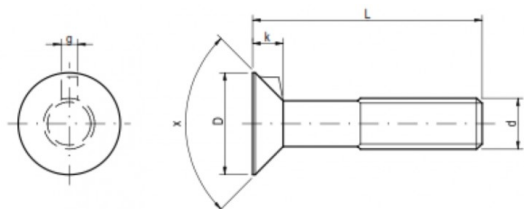

DIN 604 (4.8, 8.8)

ČSN 02 1324 (4.8, 8.8) šrouby zápusťné s nosem

Specifikace

d	k	D	x	g
M 6	4,00	12,00	90°	2,50
M 8	5,00	16,00	90°	3,00
M 10	6,00	20,00	90°	3,20
M 12	7,00	24,00	90°	3,60

Balení

Balení v krabici / ks		krabice/ks
6 x 20	DIN 604 (4.8, 8.8)	500
6 x 25	DIN 604 (4.8, 8.8)	400
6 x 30	DIN 604 (4.8, 8.8)	300
6 x 35	DIN 604 (4.8, 8.8)	300
6 x 40	DIN 604 (4.8, 8.8)	250
6 x 45	DIN 604 (4.8, 8.8)	200
6 x 50	DIN 604 (4.8, 8.8)	200
6 x 55	DIN 604 (4.8, 8.8)	300
6 x 60	DIN 604 (4.8, 8.8)	300
6 x 65	DIN 604 (4.8, 8.8)	300

6 x 70	DIN 604 (4.8, 8.8)	250
6 x 75	DIN 604 (4.8, 8.8)	200
6 x 80	DIN 604 (4.8, 8.8)	200
8 x 20	DIN 604 (4.8, 8.8)	250
8 x 25	DIN 604 (4.8, 8.8)	250
8 x 30	DIN 604 (4.8, 8.8)	200
8 x 35	DIN 604 (4.8, 8.8)	150
8 x 40	DIN 604 (4.8, 8.8)	150
8 x 45	DIN 604 (4.8, 8.8)	250
8 x 50	DIN 604 (4.8, 8.8)	250
8 x 55	DIN 604 (4.8, 8.8)	200
8 x 60	DIN 604 (4.8, 8.8)	200
8 x 65	DIN 604 (4.8, 8.8)	200
8 x 70	DIN 604 (4.8, 8.8)	150
8 x 75	DIN 604 (4.8, 8.8)	150
8 x 80	DIN 604 (4.8, 8.8)	150
8 x 90	DIN 604 (4.8, 8.8)	100
8 x 100	DIN 604 (4.8, 8.8)	100
10 x 20	DIN 604 (4.8, 8.8)	150
10 x 25	DIN 604 (4.8, 8.8)	150
10 x 30	DIN 604 (4.8, 8.8)	100
10 x 35	DIN 604 (4.8, 8.8)	200
10 x 40	DIN 604 (4.8, 8.8)	200
10 x 45	DIN 604 (4.8, 8.8)	150
10 x 50	DIN 604 (4.8, 8.8)	150
10 x 55	DIN 604 (4.8, 8.8)	150
10 x 60	DIN 604 (4.8, 8.8)	100
10 x 65	DIN 604 (4.8, 8.8)	100
10 x 70	DIN 604 (4.8, 8.8)	100
10 x 75	DIN 604 (4.8, 8.8)	100
10 x 80	DIN 604 (4.8, 8.8)	100
10 x 90	DIN 604 (4.8, 8.8)	80
10 x 100	DIN 604 (4.8, 8.8)	60
12 x 20	DIN 604 (4.8, 8.8)	150
12 x 25	DIN 604 (4.8, 8.8)	150
12 x 30	DIN 604 (4.8, 8.8)	100
12 x 35	DIN 604 (4.8, 8.8)	100
12 x 40	DIN 604 (4.8, 8.8)	150
12 x 45	DIN 604 (4.8, 8.8)	150
12 x 50	DIN 604 (4.8, 8.8)	100
12 x 55	DIN 604 (4.8, 8.8)	100
12 x 60	DIN 604 (4.8, 8.8)	100
12 x 65	DIN 604 (4.8, 8.8)	90
12 x 70	DIN 604 (4.8, 8.8)	80
12 x 75	DIN 604 (4.8, 8.8)	80
12 x 80	DIN 604 (4.8, 8.8)	60
12 x 90	DIN 604 (4.8, 8.8)	50
12 x 100	DIN 604 (4.8, 8.8)	50