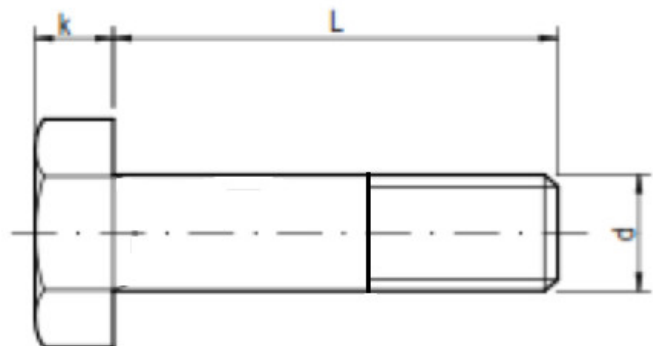

DIN 960 (5.8, 8.8, 10.9, 12.9)

Šestihranné šrouby s částečným jemným závitem

Specifikace

d	k	s	e
M 8	5,30	13,00	14,38
M 10	6,40	17,00	18,9
M 12	7,50	19,00	21,1
M 14	8,80	22,00	24,49
M16	10,00	24,00	26,75
M 18	11,50	27,00	30,14
M 20	12,50	30,00	33,53