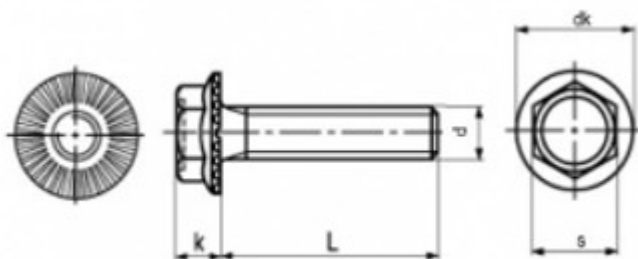

Horsch 12 x 20

NEJČASTĚJŠÍ POUŽITÍ

Šrouby do strojů Horsch.

Specifikace

d	k	dk	s
M 12	10,00	23,50	17

Balení

Baleno v krabicích		Balení
12 x 20	Horsch 00360414	200