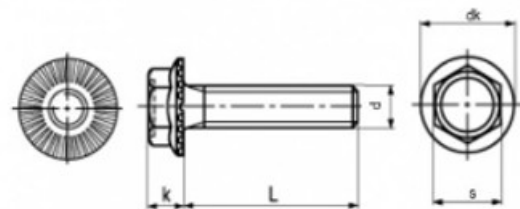

Horsch 12 x 20

NEJČASTĚJŠÍ POUŽITÍ

Šrouby do strojů Horsch.

Specifikace

d	k	dk	s
M 12	10,00	23,50	17

Balení

Baleno v krabicích		Balení
12 x 20	Horsch 00360414	200