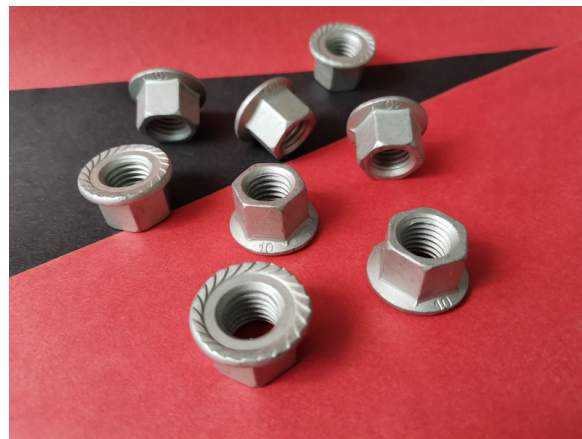

## Matice M12 Horsch

### Specifikace

d	dc	m	s
M12	24,00	15,00	17