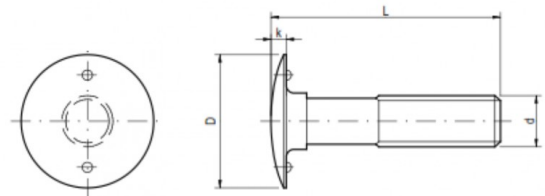

## ČSN 02 1318 (4.8)

ČSN 02 1318 (4.8) The bolts with pin - feathered snap head for leather belts

## Specifications

d	k	D
M 6	1,60	16,00
M 8	2,40	21,00
M 10	3,00	26,00

## Packaging

Packed in boxes/pcs		Packaging/pcs
6 x 16	ČSN 02 1318 (4.8)	500
6 x 20	ČSN 02 1318 (4.8)	400
6 x 25	ČSN 02 1318 (4.8)	300
6 x 30	ČSN 02 1318 (4.8)	250
6 x 35	ČSN 02 1318 (4.8)	250
8 x 20	ČSN 02 1318 (4.8)	200
8 x 25	ČSN 02 1318 (4.8)	200
8 x 30	ČSN 02 1318 (4.8)	150
8 x 35	ČSN 02 1318 (4.8)	100
8 x 40	ČSN 02 1318 (4.8)	100
8 x 55	ČSN 02 1318 (4.8)	200
10 x 25	ČSN 02 1318 (4.8)	100
10 x 30	ČSN 02 1318 (4.8)	100
10 x 35	ČSN 02 1318 (4.8)	150
10 x 40	ČSN 02 1318 (4.8)	150
10 x 45	ČSN 02 1318 (4.8)	150