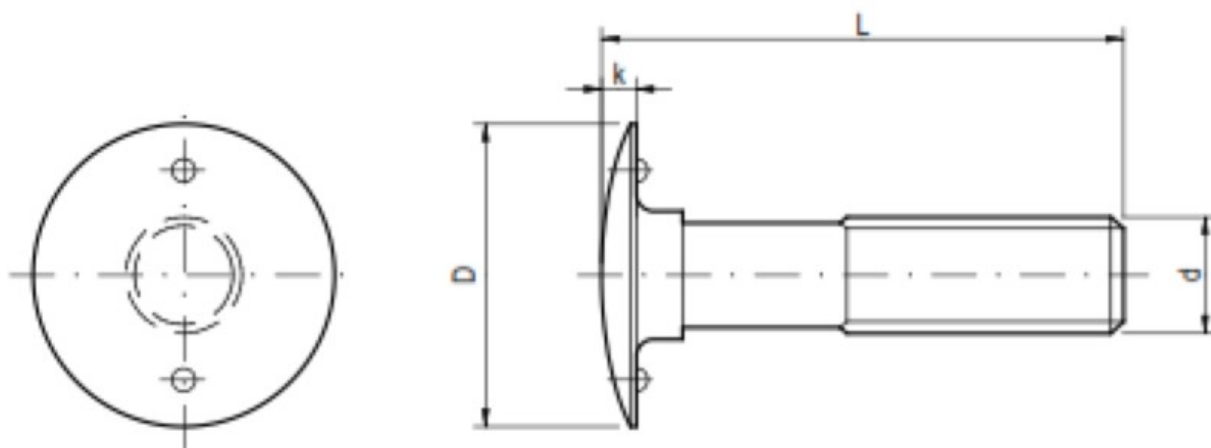

## ČSN 02 1318 (4.8)

ČSN 02 1318 (4.8) The bolts with pin - feathered snap head for leather belts

## Specifications

d	k	D
M 6	1,60	16,00
M 8	2,40	21,00
M 10	3,00	26,00

## Packaging

Packed in boxes/pcs		Packaging/pcs
6 x 16	ČSN 02 1318 (4.8)	500
6 x 20	ČSN 02 1318 (4.8)	400
6 x 25	ČSN 02 1318 (4.8)	300
6 x 30	ČSN 02 1318 (4.8)	250
6 x 35	ČSN 02 1318 (4.8)	250
8 x 20	ČSN 02 1318 (4.8)	200
8 x 25	ČSN 02 1318 (4.8)	200
8 x 30	ČSN 02 1318 (4.8)	150
8 x 35	ČSN 02 1318 (4.8)	100
8 x 40	ČSN 02 1318 (4.8)	100
8 x 55	ČSN 02 1318 (4.8)	200
10 x 25	ČSN 02 1318 (4.8)	100
10 x 30	ČSN 02 1318 (4.8)	100
10 x 35	ČSN 02 1318 (4.8)	150
10 x 40	ČSN 02 1318 (4.8)	150
10 x 45	ČSN 02 1318 (4.8)	150