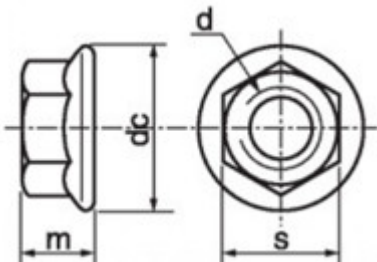

## Flange nut M12 Horsch

### Specifications

d	dc	m	s
M12	24,00	15,00	17