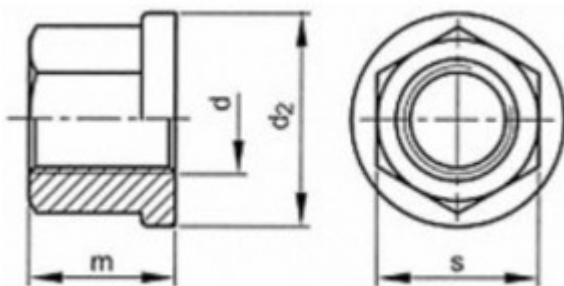

Flange nut M14 Kverneland

Specifications

d	d2	m	s
M 14	25,00	12,00	19

Packaging

Packed in boxes		Packaging
-----------------	--	-----------

M14	Nuts /10/ KK016015	100
-----	--------------------	-----