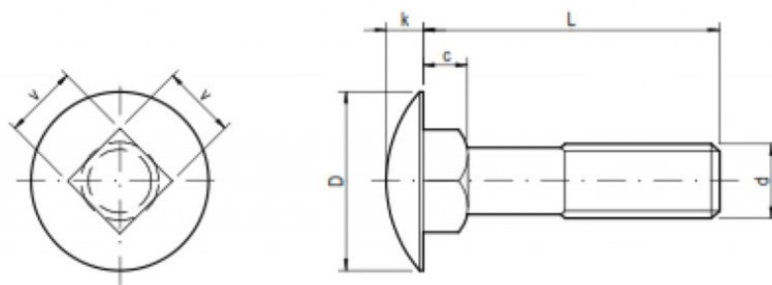

## **DIN 603 (4.8)**

### **ČSN ISO 8677 (4.8) Болты с большой полукруглой головкой и с квадратом**

## Спецификация

d	c	k	D	v
M 5	3,50	3,00	13,00	5,00
M 6	4,00	3,50	16,00	6,00
M 8	5,00	4,50	20,00	8,00
M 10	6,00	5,00	24,00	10,00
M 12	8,00	6,50	30,00	12,00