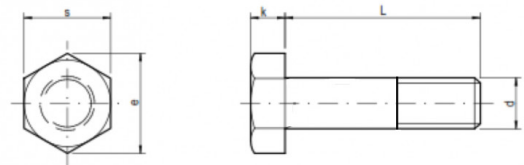

DIN 960 (5.8, 8.8, 10.9, 12.9)

Болт с шестигранной головкой с мелкой неполной резьбой

Спецификация

d	k	s	e
M 8	5,30	13,00	14,38
M 10	6,40	17,00	18,9
M 12	7,50	19,00	21,1
M 14	8,80	22,00	24,49
M16	10,00	24,00	26,75
M 18	11,50	27,00	30,14
M 20	12,50	30,00	33,53

Упаковка

		Пакет / шт	минимальный объем заказа/шт
8 x 1 x 25	DIN 960 5.8, 8.8, 10.9, 12.9	300	6 000
8 x 1 x 28	DIN 960 5.8, 8.8, 10.9, 12.9	250	6 000
8 x 1 x 30	DIN 960 5.8, 8.8, 10.9, 12.9	250	6 000
8 x 1 x 35	DIN 960 5.8, 8.8, 10.9, 12.9	200	6 000
8 x 1 x 40	DIN 960 5.8, 8.8, 10.9, 12.9	200	6 000
8 x 1 x 45	DIN 960 5.8, 8.8, 10.9, 12.9	150	6 000
8 x 1 x 50	DIN 960 5.8, 8.8, 10.9, 12.9	150	6 000
8 x 1 x 55	DIN 960 5.8, 8.8, 10.9, 12.9	100	6 000
8 x 1 x 60	DIN 960 5.8, 8.8, 10.9, 12.9	100	6 000
8 x 1 x 65	DIN 960 5.8, 8.8, 10.9, 12.9	200	6 000
8 x 1 x 70	DIN 960 5.8, 8.8, 10.9, 12.9	200	6 000
8 x 1 x 75	DIN 960 5.8, 8.8, 10.9, 12.9	150	6 000
8 x 1 x 80	DIN 960 5.8, 8.8, 10.9, 12.9	150	6 000
8 x 1 x 85	DIN 960 5.8, 8.8, 10.9, 12.9	100	6 000
8 x 1 x 90	DIN 960 5.8, 8.8, 10.9, 12.9	100	6 000
8 x 1 x 95	DIN 960 5.8, 8.8, 10.9, 12.9	100	6 000
10 x 1 x 30	DIN 960 5.8, 8.8, 10.9, 12.9	150	5 000
10 x 1 x 35	DIN 960 5.8, 8.8, 10.9, 12.9	100	5 000
10 x 1 x 40	DIN 960 5.8, 8.8, 10.9, 12.9	100	5 000