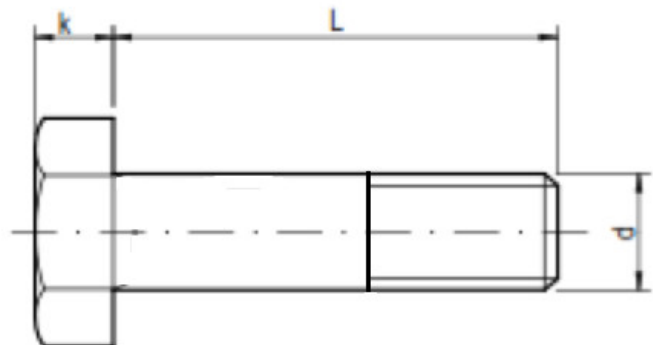

DIN 960 (5.8, 8.8, 10.9, 12.9)

Болт с шестигранной головкой с мелкой неполной резьбой

Спецификация

d	k	s	e
M 8	5,30	13,00	14,38
M 10	6,40	17,00	18,9
M 12	7,50	19,00	21,1
M 14	8,80	22,00	24,49
M16	10,00	24,00	26,75
M 18	11,50	27,00	30,14
M 20	12,50	30,00	33,53

Упаковка

		Пакет / шт	минимальный объем заказа/шт
8 x 1 x 25	DIN 960 5.8, 8.8, 10.9, 12.9	300	6 000
8 x 1 x 28	DIN 960 5.8, 8.8, 10.9, 12.9	250	6 000
8 x 1 x 30	DIN 960 5.8, 8.8, 10.9, 12.9	250	6 000
8 x 1 x 35	DIN 960 5.8, 8.8, 10.9, 12.9	200	6 000
8 x 1 x 40	DIN 960 5.8, 8.8, 10.9, 12.9	200	6 000
8 x 1 x 45	DIN 960 5.8, 8.8, 10.9, 12.9	150	6 000
8 x 1 x 50	DIN 960 5.8, 8.8, 10.9, 12.9	150	6 000
8 x 1 x 55	DIN 960 5.8, 8.8, 10.9, 12.9	100	6 000
8 x 1 x 60	DIN 960 5.8, 8.8, 10.9, 12.9	100	6 000
8 x 1 x 65	DIN 960 5.8, 8.8, 10.9, 12.9	200	6 000
8 x 1 x 70	DIN 960 5.8, 8.8, 10.9, 12.9	200	6 000
8 x 1 x 75	DIN 960 5.8, 8.8, 10.9, 12.9	150	6 000
8 x 1 x 80	DIN 960 5.8, 8.8, 10.9, 12.9	150	6 000
8 x 1 x 85	DIN 960 5.8, 8.8, 10.9, 12.9	100	6 000
8 x 1 x 90	DIN 960 5.8, 8.8, 10.9, 12.9	100	6 000
8 x 1 x 95	DIN 960 5.8, 8.8, 10.9, 12.9	100	6 000
10 x 1 x 30	DIN 960 5.8, 8.8, 10.9, 12.9	150	5 000
10 x 1 x 35	DIN 960 5.8, 8.8, 10.9, 12.9	100	5 000
10 x 1 x 40	DIN 960 5.8, 8.8, 10.9, 12.9	100	5 000