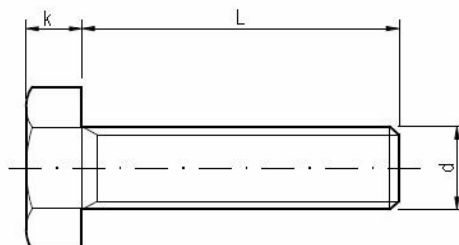

DIN 961 (5.8, 8.8, 10.9, 12.9)

Болт с шестигранной головкой с мелкой полной резьбой

Спецификация

d	k	s	e
M 8	5,30	13,00	14,38

M 10	6,40	17,00	18,9
M 12	7,50	19,00	21,1
M 14	8,80	22,00	24,49
M16	10,00	24,00	26,75
M 18	11,50	27,00	30,14
M 20	12,50	30,00	33,53