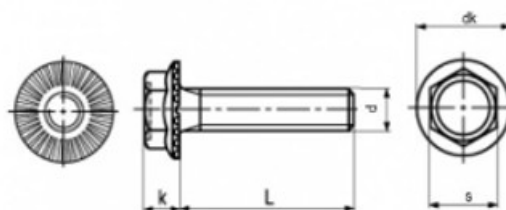

Horsch 12 x 20

НАИБОЛЕЕ ЧАСТО ПОЛЬЗУЕТСЯ

Болты для техники Horsch.

Спецификация

d	k	dk	s
M 12	10,00	23,50	17

Упаковка

Упаковка в коробки		Упаковка
12 x 20	Horsch 00360414	200