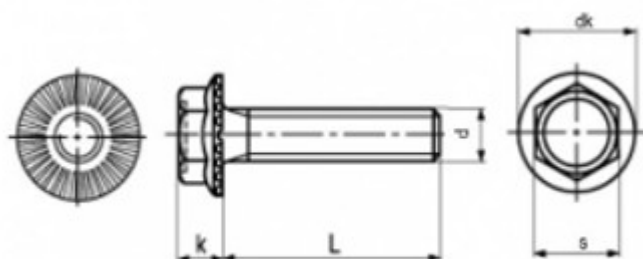

Horsch 12 x 20

НАИБОЛЕЕ ЧАСТО ПОЛЬЗУЕТСЯ

Болты для техники Horsch.

Спецификация

d	k	dk	s
M 12	10,00	23,50	17

Упаковка

Упаковка в коробки		Упаковка
12 x 20	Horsch 00360414	200